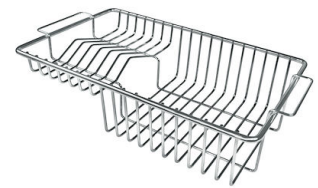

## ACCESSORI OPZIONALI

**Cestello portapiatti inox**

8100 303

\* solo in abbinamento con l'accessorio  
8644 101

**Tagliere in cristallo**

8631 300

**Tagliere in HDPE**

8657 001

**Tagliere Twin in HDPE**

8644 101

**Vaschetta bianca**

8153 100

**Cestello portapiatti inox**

8100 201

**Griglia Black**

8100 617