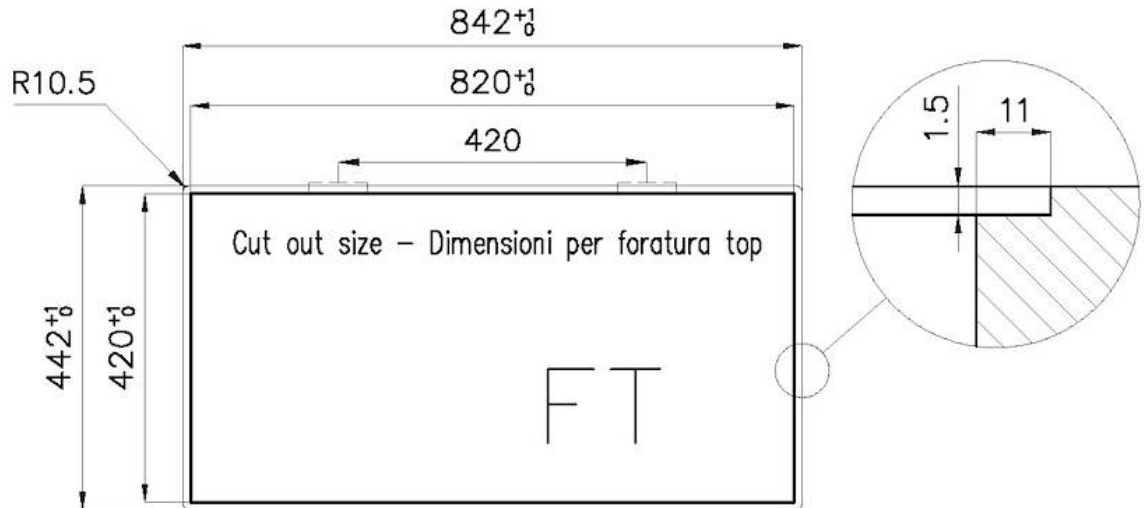

ACCESSORI OPZIONALI