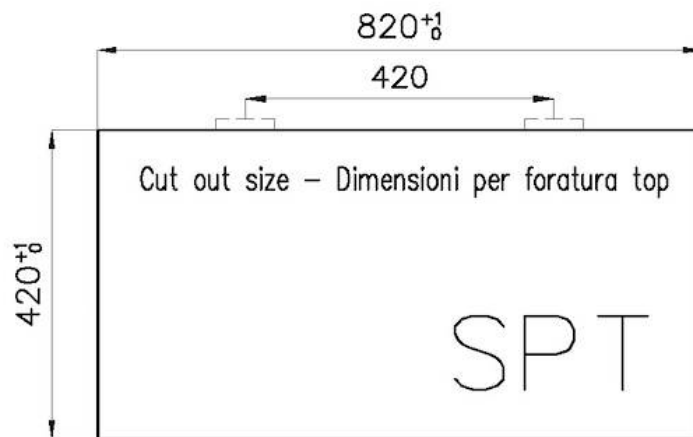

ACCESSORI OPZIONALI